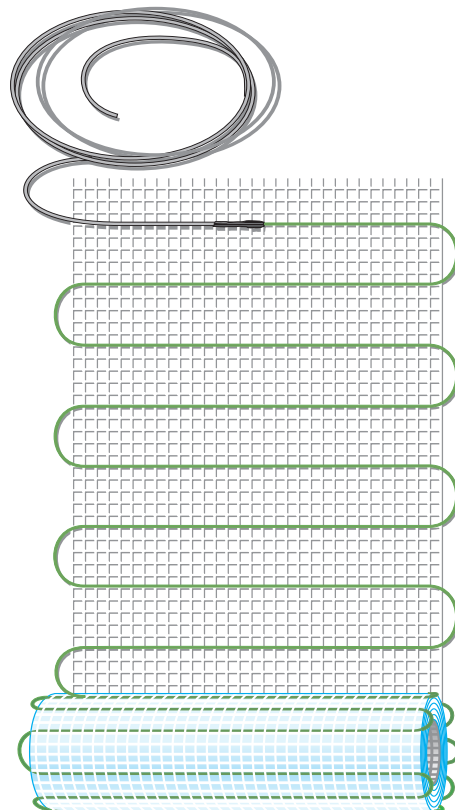

Kima Warm Floor Mat 75

Используется для

Подогрева тонких полов при ремонте, реконструкции, обновлении и новостройке во влажных и сухих помещениях с базовой бетонной основой. Подходит для заливки во влажных и сухих пространствах. Подогрев под деревянными полами.

Важно! Запрещается отрезать кабель!

Данные продукта:

- Огнеупорный двужильный кабель со скрученными жилами с минимум магнитных полей
- Класс защиты I
- IP67
- Максимальная температура использования + 90°C
- Напряжение 230 Вольт
- Мощность 75 W/m².
- Ширина мата 500 мм
- 3 метра кабеля с защитной оболочкой
- Произведено согласно стандартам EN60335-1, EN60335-2-96.
- Выполняет директивы RoHS 2002/95/EC

| Номер артикля | EAN номер | Наименование | Ширина (мм) | Длина (м) | Мощность (Ватт) | Площадь (м ²) | Сопротивление (Ом) |
|---------------|---------------|--------------|-------------|-----------|-----------------|---------------------------|--------------------|
| 10730201 | 7331002910015 | KIMA WFM 75 | 500 | 2,0 | 75 | 1,0 | 670 - 776 |
| 10730202 | 7331002910022 | KIMA WFM 75 | 500 | 3,0 | 115 | 1,5 | 437 - 506 |
| 10730203 | 7331002910039 | KIMA WFM 75 | 500 | 4,0 | 150 | 2,0 | 335 - 388 |
| 10730204 | 7331002910046 | KIMA WFM 75 | 500 | 5,0 | 190 | 2,5 | 265 - 306 |
| 10730205 | 7331002910053 | KIMA WFM 75 | 500 | 6,0 | 225 | 3,0 | 223 - 259 |
| 10730206 | 7331002910060 | KIMA WFM 75 | 500 | 7,0 | 265 | 3,5 | 190 - 220 |
| 10730207 | 7331002910077 | KIMA WFM 75 | 500 | 8,0 | 300 | 4,0 | 168 - 194 |
| 10730208 | 7331002910084 | KIMA WFM 75 | 500 | 10,0 | 375 | 5,0 | 134 - 155 |
| 10730209 | 7331002910091 | KIMA WFM 75 | 500 | 12,0 | 450 | 6,0 | 112 - 129 |
| 10730210 | 7331002910107 | KIMA WFM 75 | 500 | 14,5 | 550 | 7,2 | 91 - 106 |
| 10730211 | 7331002910114 | KIMA WFM 75 | 500 | 16,0 | 600 | 8,0 | 84 - 97 |
| 10730212 | 7331002910121 | KIMA WFM 75 | 500 | 21,0 | 790 | 10,5 | 64 - 74 |