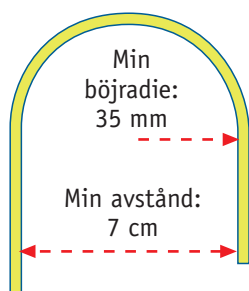

Kima Warm Floor Cable Kit

Användningsområden:

Golvvärme i tunna golv vid renovering, ombyggnad, tillbyggnad och nybyggnation i våta och torra utrymme

Produktinnehåll:

- Värmekabel
- Termostat, E 85 811 36
- Monterings tejper
- Flexrör

Produktfakta:

- Kima GG10.
- Kima Zone 50.
- Kima Floor Mounting.

100 W/m ²	= c/c 10 cm
75 W/m ²	= c/c 13,5 cm
67 W/m ²	= c/c 15 cm
50 W/m ²	= c/c 20 cm
40 W/m ²	= c/c 25 cm

E-nummer	EAN nummer	Beteckning	Längd (m)	Effekt (W)	Resistans (Ohm)
E 89 878 01	7331002902478	KIMA Wam Floor Cable Kit	13	130	387 - 448
E 89 878 02	7331002902485	KIMA Wam Floor Cable Kit	22	220	228 - 265
E 89 878 03	7331002902492	KIMA Wam Floor Cable Kit	30	300	168 - 194
E 89 878 04	7331002902508	KIMA Wam Floor Cable Kit	43	430	117 - 135
E 89 878 05	7331002902515	KIMA Wam Floor Cable Kit	52	520	97 - 112
E 89 878 06	7331002902522	KIMA Wam Floor Cable Kit	63	630	80 - 92
E 89 878 07	7331002902539	KIMA Wam Floor Cable Kit	70	700	72 - 83
E 89 878 08	7331002902546	KIMA Wam Floor Cable Kit	80	800	63 - 73
E 89 878 09	7331002902553	KIMA Wam Floor Cable Kit	91	910	55 - 64
E 89 878 10	7331002902560	KIMA Wam Floor Cable Kit	100	1000	50 - 58
E 89 878 12	7331002902577	KIMA Wam Floor Cable Kit	117	1170	43 - 50
E 89 878 13	7331002902621	KIMA Wam Floor Cable Kit	130	1300	39 - 45
E 89 878 14	7331002902584	KIMA Wam Floor Cable Kit	142	1420	35 - 41
E 89 878 16	7331002902638	KIMA Wam Floor Cable Kit	160	1600	31 - 36
E 89 878 18	7331002902591	KIMA Wam Floor Cable Kit	182	1820	28 - 32