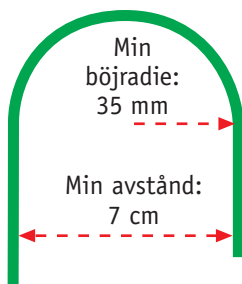

Frostskydd av rör. In- och utvändigt.

Perma frostskydd frysrums-golv.

Produktfakta:

- Flamskyddad, tvistad 2-ledare med eliminerade magnetfält.
- Skärmd med eliminerade elektriska fält.
- Mekanisk hållfasthet; armerad och klass C enligt EN60800.
- Godkänd för invändig och utvändigt montering dricksvattenrör.
- Typbeteckning 33-3
- Skyddsklass I
- IP67
- Användnings temperatur max +50°C
- Lägsta installationstemperatur -15°C
- Spänning 230 Volt.
- Effekt 7,5 W/m.
- Diameter 5,50 mm
- 2 m anslutningskabel med skyddskärm.
- Tillverkas enligt standard EN60800, SS4242411.
- Uppfyller RoHS direktiv 2002/95/EC.

100 W/m ²	= c/c 7,5 cm
80 W/m ²	= c/c 9,5 cm
75 W/m ²	= c/c 10,0 cm
60 W/m ²	= c/c 12,5 cm
54 W/m ²	= c/c 14,0 cm
40 W/m ²	= c/c 19,0 cm
30 W/m ²	= c/c 25,0 cm
18 W/m ²	= c/c 41,5 cm
16 W/m ²	= c/c 47,0 cm

E-nummer	EAN-nummer	Beteckning	Längd (m)	Effekt (W)	Resistans (Ohm)	Driftström (I)
E 89 876 01	7331002902010	KIMA Green	2	15	3350 - 3879	0,07
E 89 876 02	7331002902027	KIMA Green	3	23	2185 - 2530	0,10
E 89 876 03	7331002902034	KIMA Green	4	30	1675 - 1940	0,13
E 89 876 04	7331002902041	KIMA Green	6	44	1142 - 1323	0,2
E 89 876 05	7331002902058	KIMA Green	8	60	838 - 970	0,3
E 89 876 06	7331002902065	KIMA Green	10	75	670 - 776	0,3
E 89 876 07	7331002902072	KIMA Green	15	110	457 - 529	0,5
E 89 876 08	7331002902089	KIMA Green	20	150	335 - 388	0,7
E 89 876 09	7331002902096	KIMA Green	25	190	265 - 306	0,8
E 89 876 10	7331002902102	KIMA Green	30	225	223 - 259	1,0
E 89 876 11	7331002902119	KIMA Green	35	260	193 - 224	1,1
E 89 876 12	7331002902126	KIMA Green	40	300	168 - 194	1,3
E 89 876 13	7331002902133	KIMA Green	45	340	148 - 171	1,5
E 89 876 14	7331002902140	KIMA Green	50	375	134 - 155	1,6
E 89 876 15	7331002902157	KIMA Green	60	450	112 - 129	2,0
E 89 876 16	7331002902164	KIMA Green	80	600	84 - 97	2,6
E 89 876 17	7331002902171	KIMA Green	105	790	64 - 74	3,5
E 89 876 18	7331002902188	KIMA Green	135	1015	50 - 57	4,4