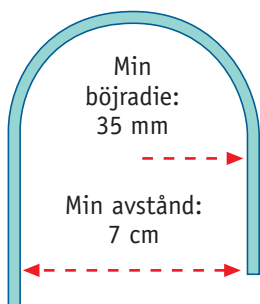

## Produktfakta:

- Flamskyddad, tvistad 2-ledare med eliminerade magnetfält.
- Skärmd med eliminerade elektriska fält.
- Mekanisk hållfasthet; armerad och klass C enligt EN60800.
- Typbeteckning 33-2
- Skyddsklass I
- IP67
- Användnings temperatur max +70°C
- Lägsta installationstemperatur -15°C
- Spänning 230 Volt.
- Effekt 16 W/m
- Diameter 5,50 mm
- 2 m anslutningskabel med skyddskärm.
- Tillverkas enligt standard EN60800, SS4242411.
- Uppfyller RoHS direktiv 2002/95/EC.

123 W/m<sup>2</sup> = c/c 13 cm

100 W/m<sup>2</sup> = c/c 16 cm

80 W/m<sup>2</sup> = c/c 20 cm

65 W/m<sup>2</sup> = c/c 25 cm

53 W/m<sup>2</sup> = c/c 30 cm

46 W/m<sup>2</sup> = c/c 35 cm

40 W/m<sup>2</sup> = c/c 40 cm